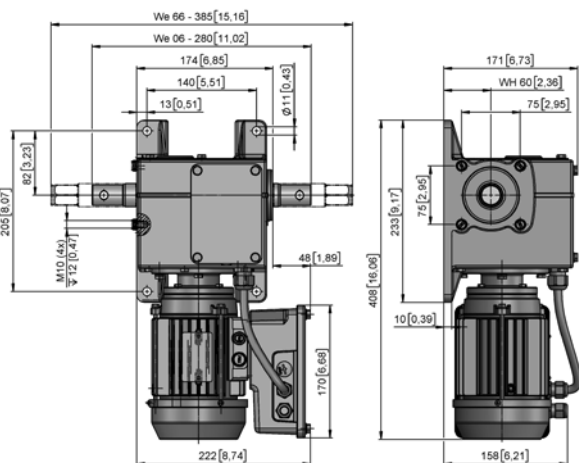

SpeedLogic SPL 30

- Aufgesetzter Frequenzrichter SPL 30 für EWA 10-EWA 12.
- Zwei Geschwindigkeiten von bis zu 15 U/min möglich.
- Spezielle Parametrierung abgestimmt auf EWA 10 & EWA 12.
- Einphasige Einspeisung 230V/50Hz, 240V/60Hz und 120V/ 60Hz möglich.
- Integrierte Endlagenabschaltung.
- Anschluss im Plug & Play Prinzip.

SPL 30 + EWA 10

SPL 30 + EWA 12

mm [inch]

SpeedLogic

EWA 10-EWA 12

Version	We 06	We 66	Info	m [kg]
	Art.Nr.	Art.Nr.		
230 V, 50 Hz 1~ // 120 V, 60 Hz 1~ // 240 V, 60 Hz 1~				
EWA 10.0905	12210.0905.0656	12210.0905.6656	Bitte SPZ Parametrierung aus unterer Tabelle auswählen.	19
EWA 12.2501	12212.2501.0656	12212.2501.6656		19,4
EWA 12.2506	12212.2506.0656	12212.2506.6656	Sie benötigen andere Werte? Unsere Experten beraten sie gerne	20,8
EWA 12.2509	12212.2509.0656	12212.2509.6656		21,9

EWA Version	SPZ Version	Kurztext	T [Nm]	n1 50 Hz [1/min]	n2 50 Hz [1/min]	I [A]
230 V, 50 Hz						
EWA 10.0905	37030.0101.0001	SPZ 30 EWA 10.0905+11rpm 90Nm	90	11,0	11,0	3,2
EWA 10.0905	37030.0101.0003	SPZ 30 EWA 10.0905+3,6 rpm 90Nm	90	3,6	3,6	1,4
EWA 12.2506	37030.0201.0007	SPZ 30 EWA 12.2506+3,5 rpm 250Nm	250	3,5	3,5	3,2
240 V, 60 Hz						
EWA 10.0905	37030.0100.0002	SPZ 30 EWA 10.0905+15 rpm 90Nm	90	15,0	15,0	3,1
EWA 10.0905	37030.0101.0004	SPZ 30 EWA 10.0905+4,6 rpm 90Nm	90	4,6	4,6	1,5
EWA 12.2506	37030.0201.0006	SPZ 30 EWA 12.2506+4,0 rpm 250Nm	250	4,0	4,0	3,2
120 V, 60 Hz						
EWA 10.0905	37030.0101.0002	SPZ 30 EWA 10.0905+4,6 rpm 90Nm	90	4,6	4,6	2,9
EWA 12.2506	37030.0201.0002	SPZ 30 EWA 12.2506+3,0 rpm 50Nm	50	3,0	3,0	2,4
EWA 12.2506	37030.0201.0003	SPZ 30 EWA 12.2506+3,0 rpm 90Nm	90	3,0	3,0	2,8
EWA 12.2506	37030.0201.0004	SPZ 30 EWA 12.2506+2,0 rpm 150Nm	150	2,0	2,0	3,3
EWA 12.2501	37030.0201.0005	SPZ 30 EWA 12.2501+1,0 rpm 250Nm	250	1,0	1,0	2,9