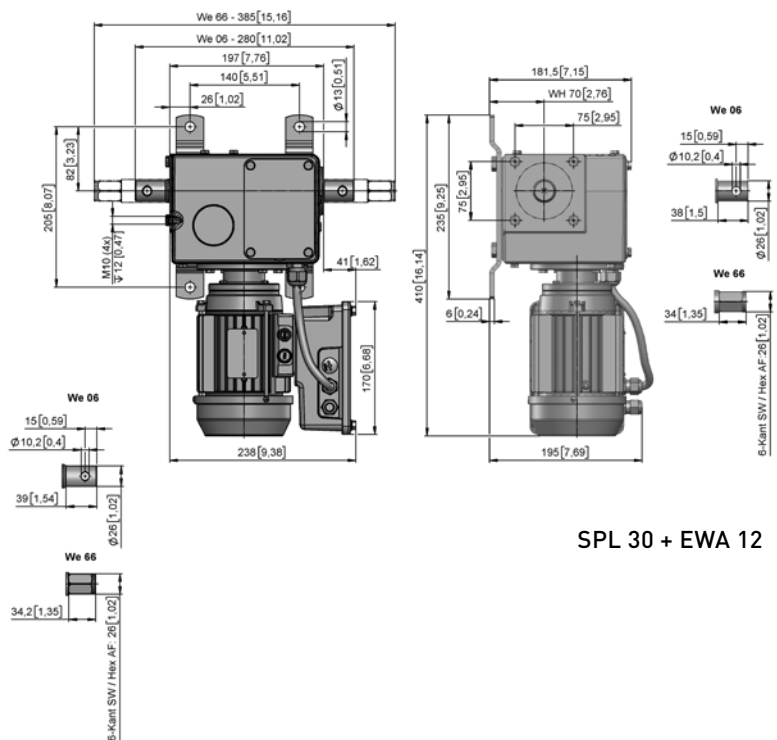

SpeedLogic SPL 30

- Aufgesetzter Frequenzrichter SPL 30 für EWA 10-EWA 12.
- Zwei Geschwindigkeiten von bis zu 15 U/min möglich.
- Spezielle Parametrierung abgestimmt auf EWA 10 & EWA 12.
- Einphasige Einspeisung 230V/50Hz, 240V/60Hz und 120V/ 60Hz möglich.
- Integrierte Endlagenabschaltung.
- Anschluss im Plug & Play Prinzip.

SPL 30 + EWA 10

SPL 30 + EWA 12

mm [inch]

SpeedLogic

EWA 10-EWA 12

Version	We 06	We 66	Info	m [kg]
	Art.Nr.	Art.Nr.		
230 V, 50 Hz 1~ // 120 V, 60 Hz 1~ // 240 V, 60 Hz 1~				
EWA 10.0905	12210.0905.0656	12210.0905.6656	Bitte SPZ Parametrierung aus unterer Tabelle auswählen.	19
EWA 12.2501	12212.2501.0656	12212.2501.6656		19,4
EWA 12.2506	12212.2506.0656	12212.2506.6656	Sie benötigen andere Werte? Unsere Experten beraten sie gerne	20,8
EWA 12.2509	12212.2509.0656	12212.2509.6656		21,9